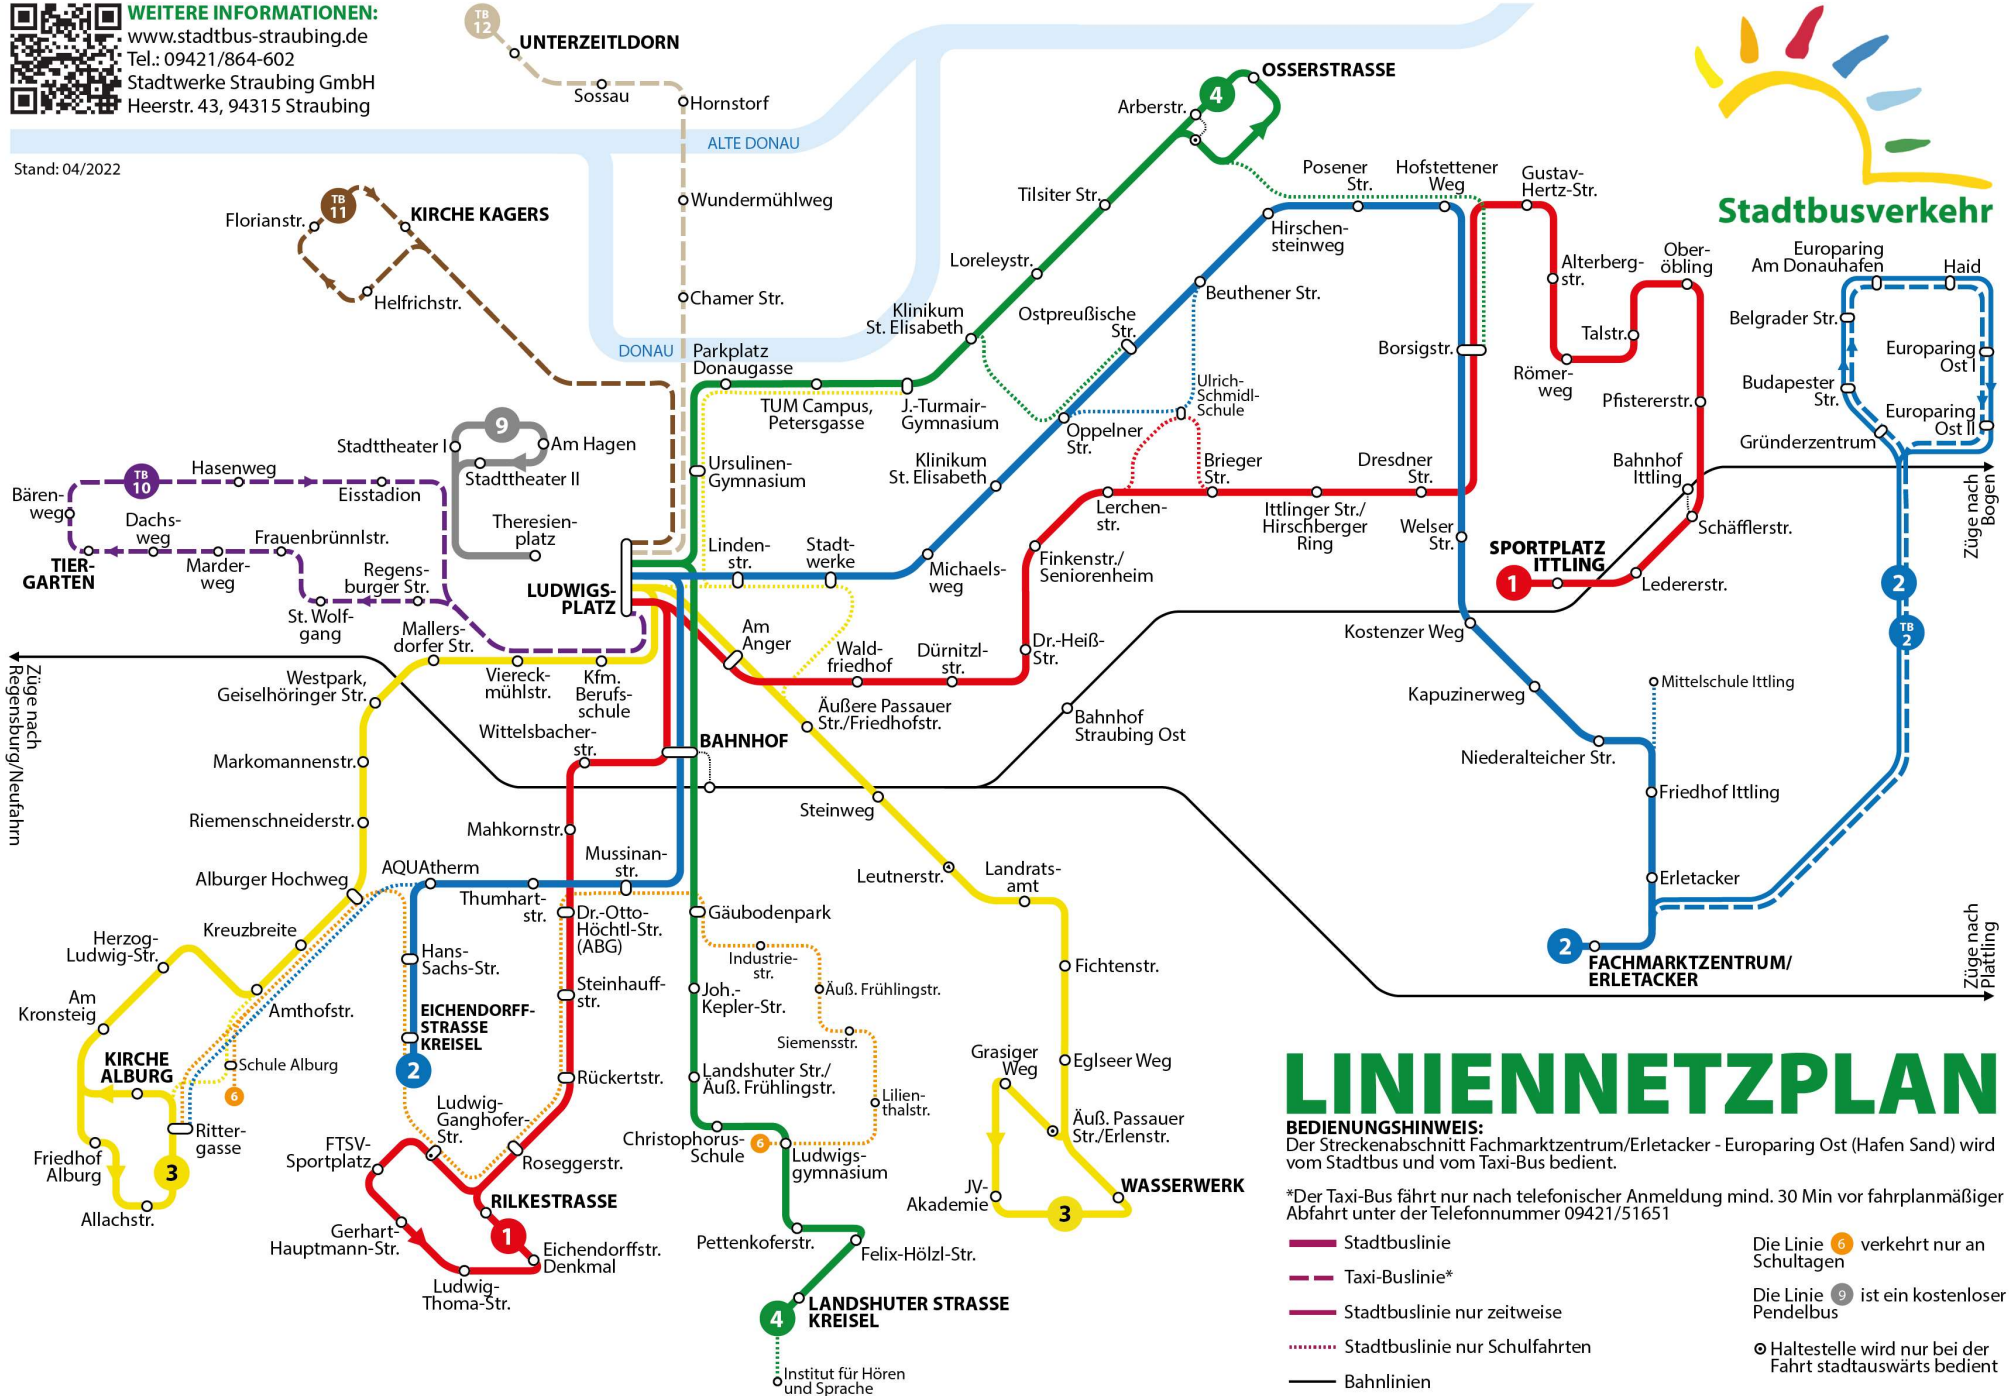

WEITERE INFORMATIONEN:
www.stadtbuss-traubing.de
 Tel.: 09421/864-602
 Stadtwerke Straubing GmbH
 Heerstr. 43, 94315 Straubing

Stand: 04/2022

Stadtbusverkehr

LINIENNETZPLAN

BEDIENUNGSINWEIS:
 Der Streckenabschnitt Fachmarktzentrum/Erletacker - Europaring Ost (Hafen Sand) wird vom Stadtbus und vom Taxi-Bus bedient.

*Der Taxi-Bus fährt nur nach telefonischer Anmeldung mind. 30 Min vor fahrplanmäßiger Abfahrt unter der Telefonnummer 09421/51651

- Stadtbuslinie
 - Taxi-Buslinie*
 - Stadtbuslinie nur zeitweise
 - Stadtbuslinie nur Schulfahrten
 - Bahnlunien
- Die Linie 6 verkehrt nur an Schultagen
 - Die Linie 9 ist ein kostenloser Pendelbus
 - 0 Haltestelle wird nur bei der Fahrt stadtauswärts bedient