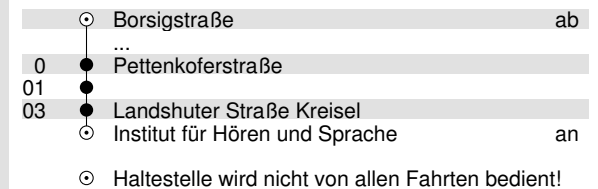

Osserstraße - Ludwigsplatz - Pettenkoflerstraße - Landshuter Str.-Kreisel
Richtung: SR-Süd / Landshuter Str.-Kreisel

Haltestelle: Pettenkoflerstraße

Uhr	Montag - Freitag	Samstag	Uhr
06	53	55	06
07	32^{SB} 25^F 59^{SB} 55^F	55	07
08	25 55	55	08
09	55	55	09
10	55	55	10
11	55	55	11
12	--	55	12
13	03^F 04^S 35	--	13
14	20 50	20	14
15	20 50	20	15
16	20 50	20^W	16
17	20 50	20^W	17
18	20 50	20^W	18
19	--	--	19
20	--	--	20

S nur an Schultagen
W nur an den 4 Advents-Samstagen
F nur an schulfreien Tagen
SB nur an Schultagen; mit Borsigstraße

An Heilig Abend (24.12.) verkehren die Busse nach dem Samstag-Fahrplan. Letzte Abfahrt ab Ludwigsplatz 13.30 Uhr.
An Silvester (31.12.) verkehren die Busse nach dem Samstag-Fahrplan.
Die Abfahrtszeiten können sich witterungs- und verkehrsbedingt verzögern.
Es gelten auf allen Linien des SBV die Tarifierklärung, die Allgemeinen und Besonderen Beförderungsbedingungen für den Stadt-Bus-Verkehr Straubing.

Verkehrsbüro der Stadtwerke
Tel.: 09421/864-602, -606

immer aktuell
Stadt-Bus-Verkehr
www.stadtbus-straubing.de

Fahrzeit in Minuten