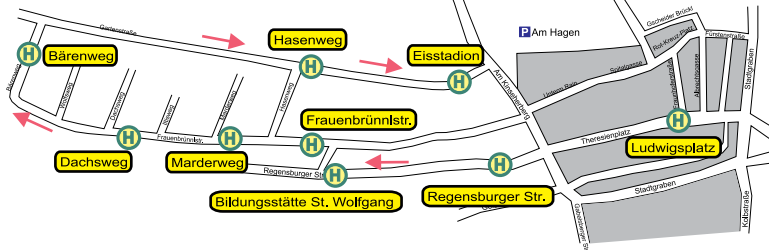

Taxi-Bus

Linie 10, 11

Linie 11 Kagers

Linie 10 Frauenbrünnl

TAXI-BUS

Erklärung Linie 2, 5, 10, 11

Der Taxi-Bus fährt nur nach telef. Anmeldung, mindestens 30 Min. vor der fahrplanmäßigen Abfahrt, unter der Telefon-Nr.

Die Standorte der Taxi-Bus-Haltestellen am Ludwigsplatz finden Sie auf der Seite 76 (Skizze).

Es gelten die Tarife, die Allgemeinen und die Besonderen Beförderungsbedingungen des SBV. Die Fahrkarten müssen unverzüglich (vor Fahrtantritt) vom Fahrer entwertet werden.

Während des Gäubodenvolksfestes ruht der Taxi-Bus der Linien 10 und 11.